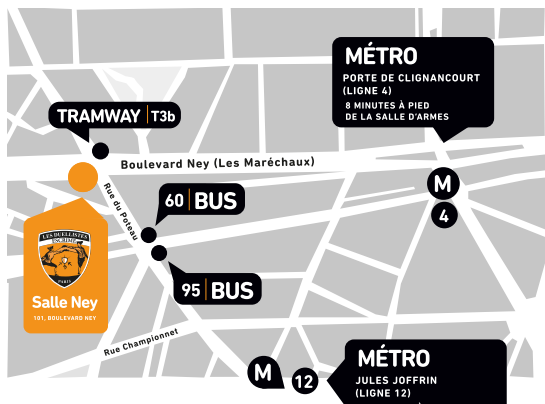

PLAN D'ACCÈS SALLE NEY